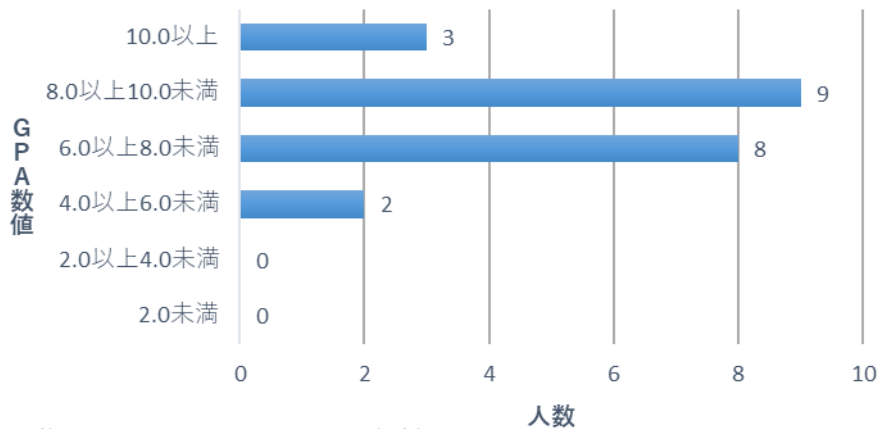

WEB学科 1年 GPA数値の分布状況 (23名)

※下位4分の1のGPA：7.09以下 (6名)

WEB学科 2年 GPA数値の分布状況 (22名)

※下位4分の1のGPA：7.09以下 (6名)