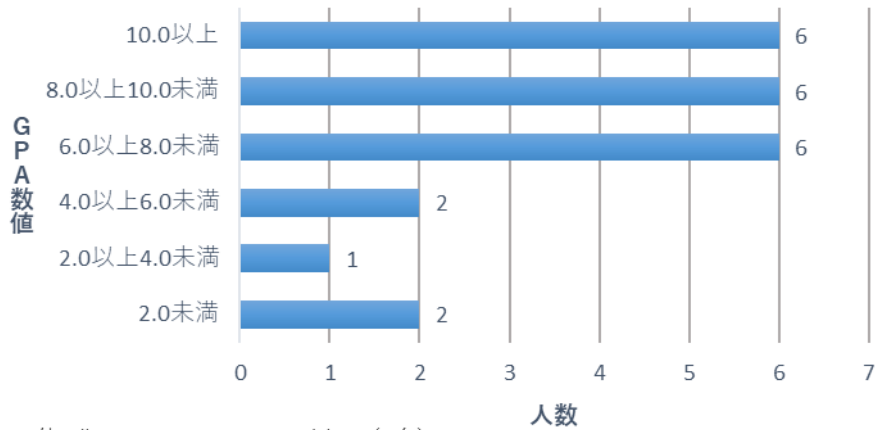

WEB学科 1年 GPA数値の分布状況 (23名)

※下位4分の1のGPA：7.09以下 (6名)

WEB学科 2年 GPA数値の分布状況 (22名)

※下位4分の1のGPA：7.09以下 (6名)