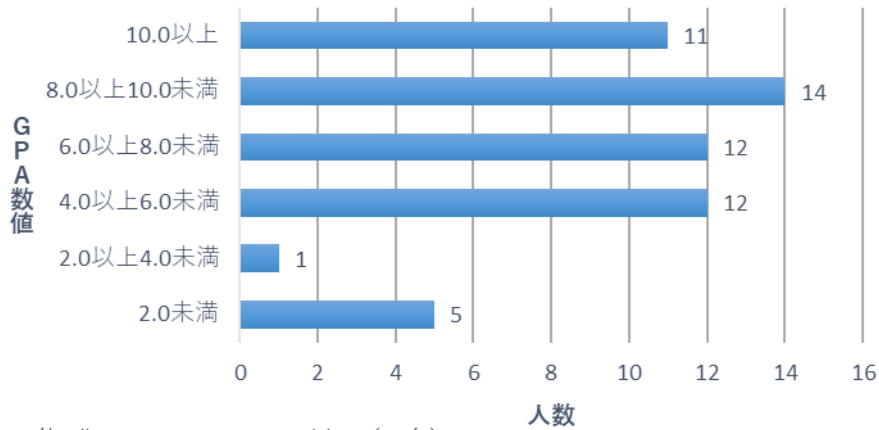

CGスペシャリスト学科 1年 GPA数値の分布状況 (55名)

※下位4分の1のGPA：5.25以下 (14名)

CGスペシャリスト学科 2年 GPA数値の分布状況 (48名)

※下位4分の1のGPA：6.94以下 (12名)

CGスペシャリスト学科 3年 GPA数値の分布状況 (47名)

※下位4分の1のGPA：6.48以下（12名）