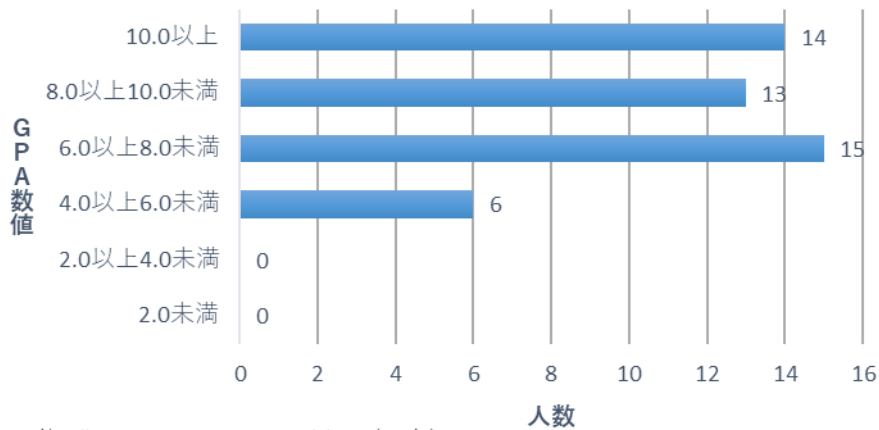

CGスペシャリスト学科 1年 GPA数値の分布状況 (55名)

※下位4分の1のGPA：5.25以下 (14名)

CGスペシャリスト学科 2年 GPA数値の分布状況 (48名)

※下位4分の1のGPA：6.94以下 (12名)

CGスペシャリスト学科 3年 GPA数値の分布状況 (47名)

※下位4分の1のGPA：6.48以下（12名）