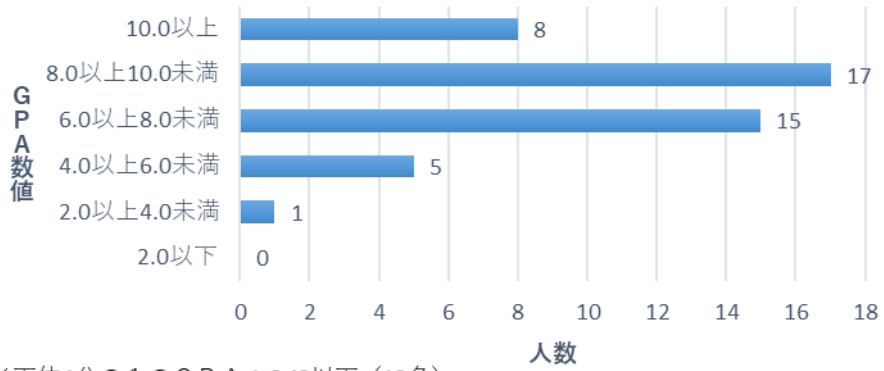

CGスペシャリスト学科 1年 GPA数値の分布状況 (55名)

※下位4分の1のGPA：5.25以下 (14名)

CGスペシャリスト学科 2年 GPA数値の分布状況 (48名)

※下位4分の1のGPA：6.94以下 (12名)

CGスペシャリスト学科 3年 GPA数値の分布状況 (47名)

※下位4分の1のGPA：6.48以下（12名）