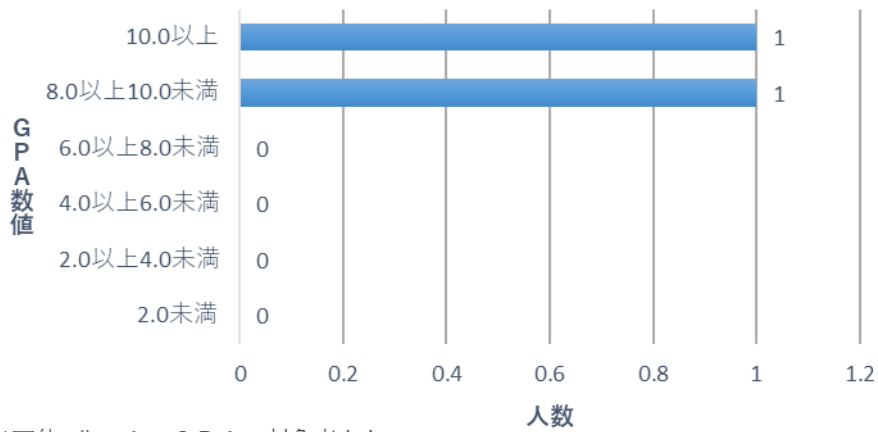

情報キャリアプロ学科 1年 G P A 数値の分布状況 (2名)

※下位4分の1のG P A : 該当者なし

情報キャリアプロ学科 2年 G P A 数値の分布状況 (2名)

※下位4分の1のG P A : 対象者なし