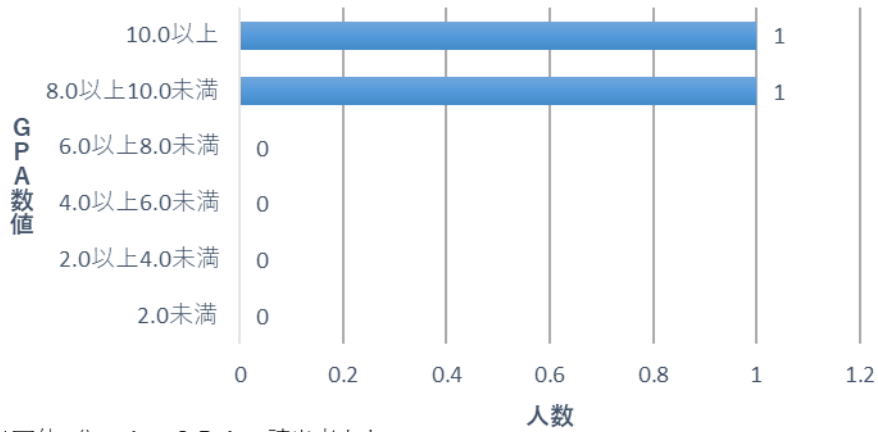

情報キャリアプロ学科 1年 G P A 数値の分布状況 (2名)

※下位4分の1のG P A : 該当者なし

情報キャリアプロ学科 2年 G P A 数値の分布状況 (2名)

※下位4分の1のG P A : 対象者なし