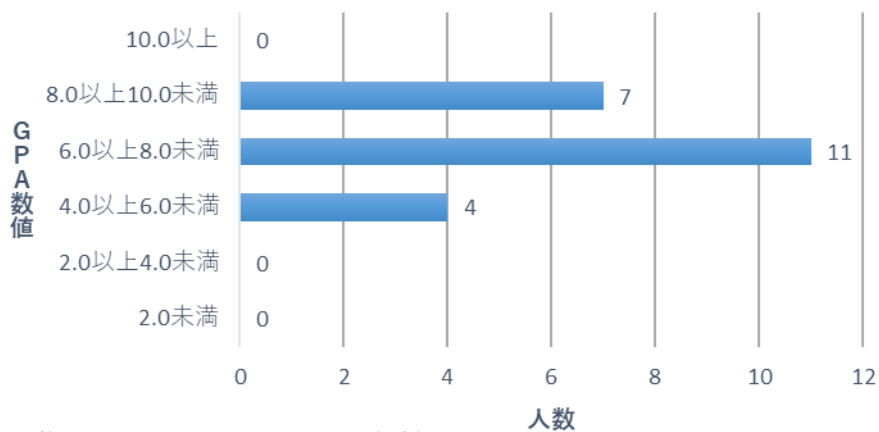

CAD学科 1年 GPA数値の分布状況 (23名)

※下位4分の1のGPA : 7.31以下 (6名)

CAD学科 2年 GPA数値の分布状況 (22名)

※下位4分の1のGPA : 6.52以下 (6名)