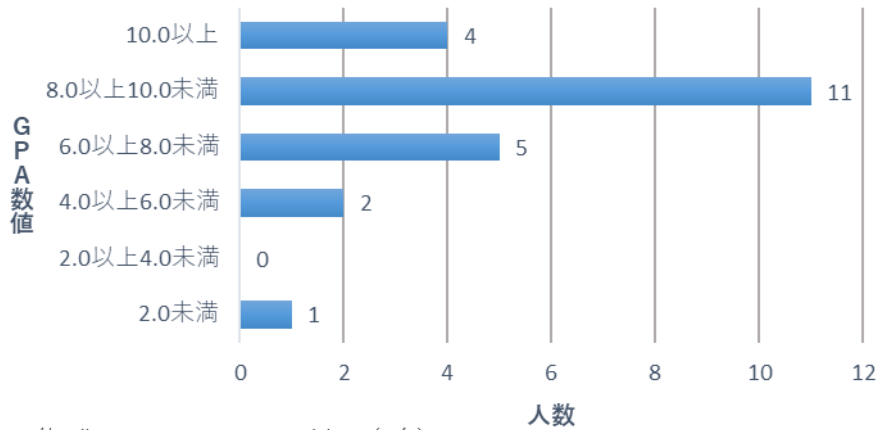

CAD学科 1年 GPA数値の分布状況 (23名)

※下位4分の1のGPA : 7.31以下 (6名)

CAD学科 2年 GPA数値の分布状況 (22名)

※下位4分の1のGPA : 6.52以下 (6名)