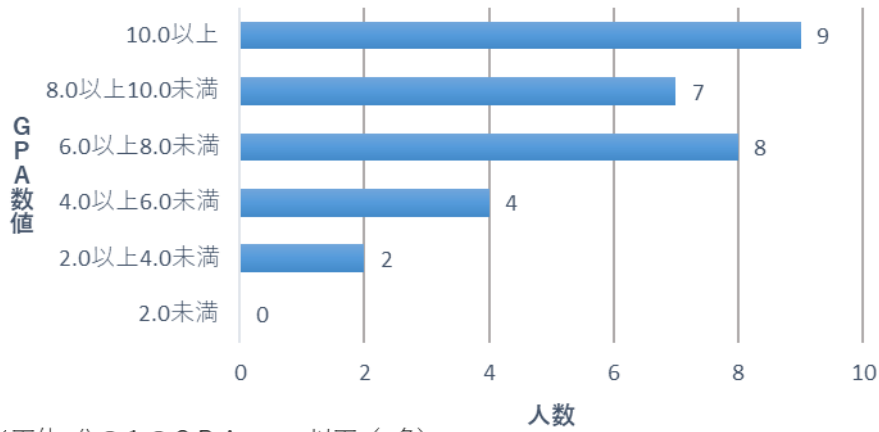

情報処理科 1年 G P A 数値の分布状況 (30名)

※下位4分の1のG P A : 6.44以下 (8名)

情報処理科 2年 G P A 数値の分布状況 (27名)

※下位4分の1のG P A : 6.58以下 (7名)