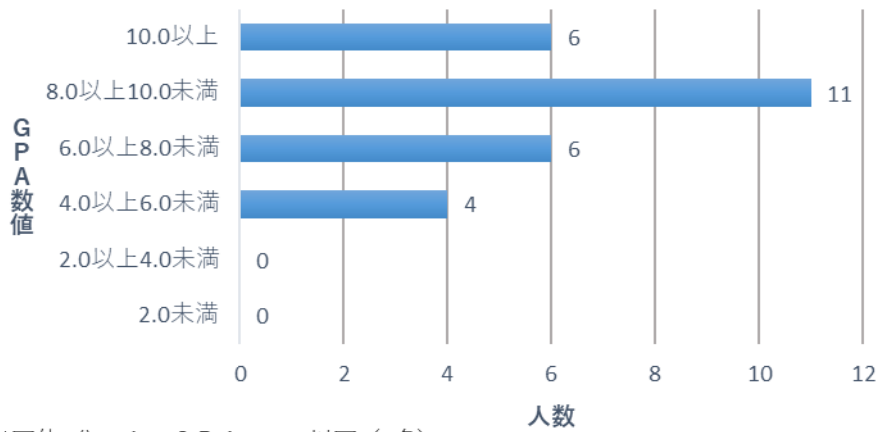

情報処理科 1年 G P A 数値の分布状況 (30名)

※下位4分の1のG P A : 6.44以下 (8名)

情報処理科 2年 G P A 数値の分布状況 (27名)

※下位4分の1のG P A : 6.58以下 (7名)