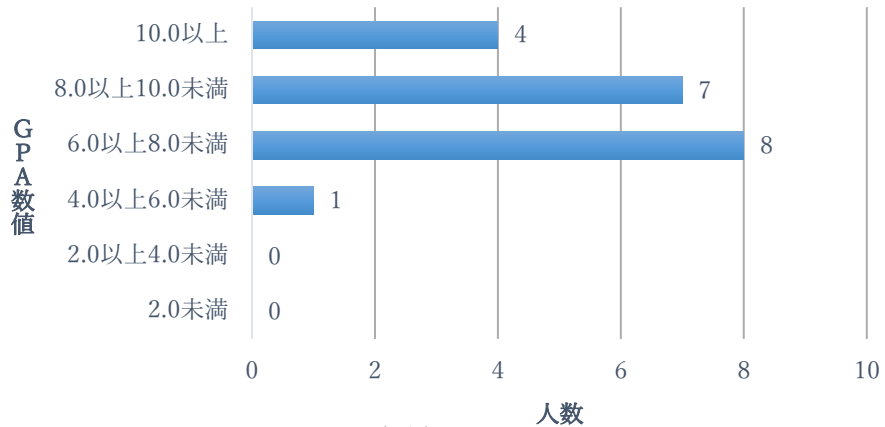

WEBデザイン学科 1年 GPA数値の分布状況 (20名)

※下位4分の1のGPA : 6.44以下 (5名)

WEBデザイン学科 2年 GPA数値の分布状況 (20名)

※下位4分の1のGPA : 6.67以下 (5名)