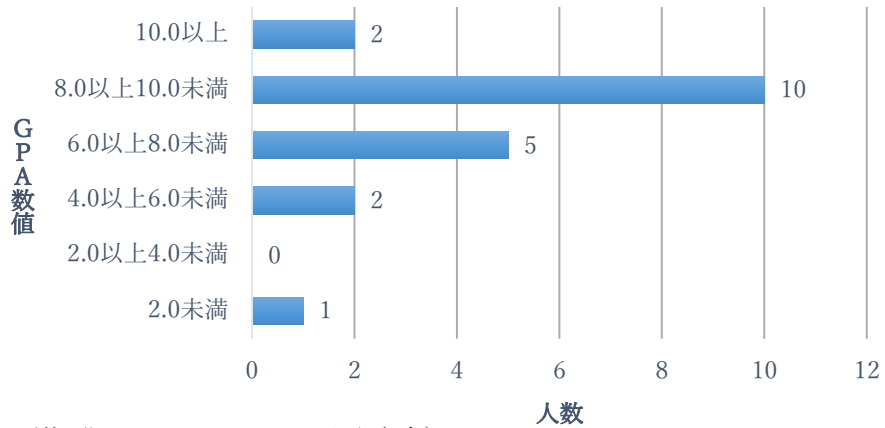

WEBデザイン学科 1年 GPA数値の分布状況 (20名)

※下位4分の1のGPA : 6.44以下 (5名)

WEBデザイン学科 2年 GPA数値の分布状況 (20名)

※下位4分の1のGPA : 6.67以下 (5名)