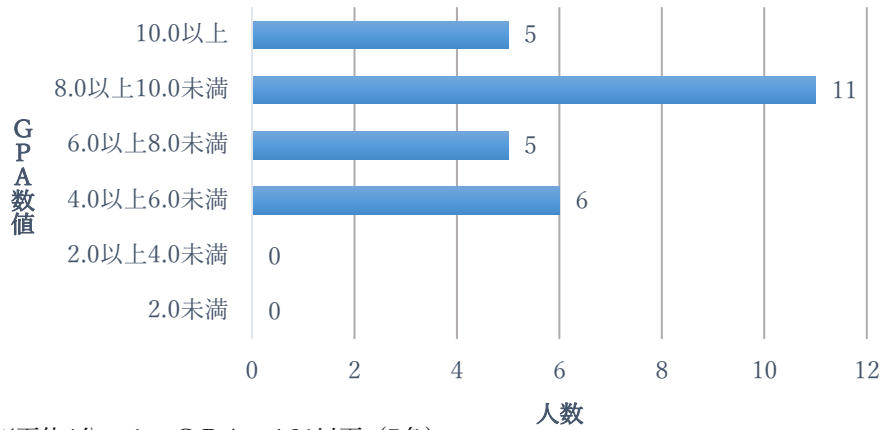

情報処理科 2年 G P A 数値の分布状況 (27名)

※下位4分の1のG P A : 6.21以下 (7名)