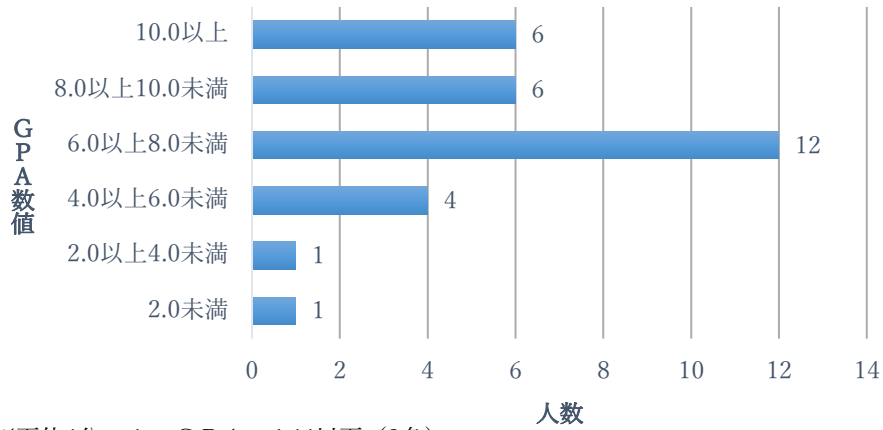

## 情報処理科 1年 G P A 数値の分布状況 (30名)

※下位4分の1のG P A : 6.44以下 (8名)