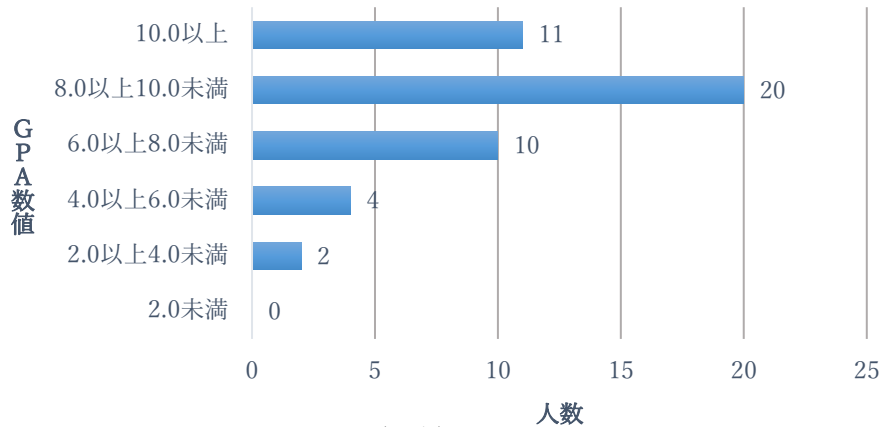

CGスペシャリスト学科 1年 GPA数値の分布状況 (56名)

※下位4分の1のGPA : 5.75以下 (14名)

CGスペシャリスト学科 2年 GPA数値の分布状況 (47名)

※下位4分の1のGPA : 7.39以下 (12名)

CGスペシャリスト学科 3年 GPA数値の分布状況 (45名)

※下位4分の1のGPA：6.88以下 (12名)