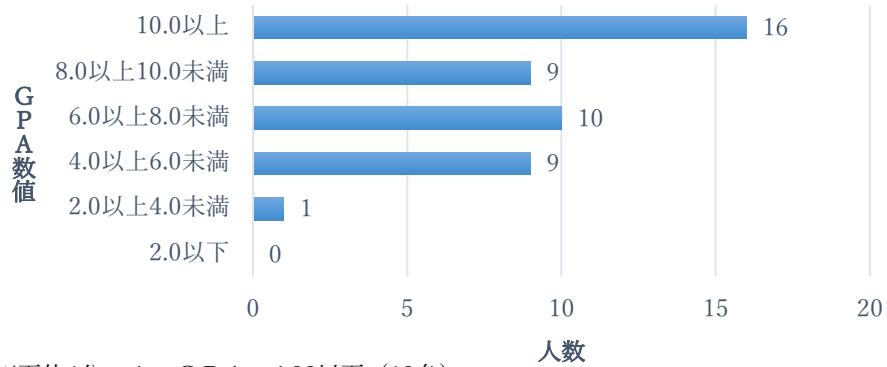

CGスペシャリスト学科 1年 GPA数値の分布状況 (56名)

※下位4分の1のGPA : 5.75以下 (14名)

CGスペシャリスト学科 2年 GPA数値の分布状況 (47名)

※下位4分の1のGPA : 7.39以下 (12名)

CGスペシャリスト学科 3年 GPA数値の分布状況 (45名)

※下位4分の1のGPA：6.88以下 (12名)