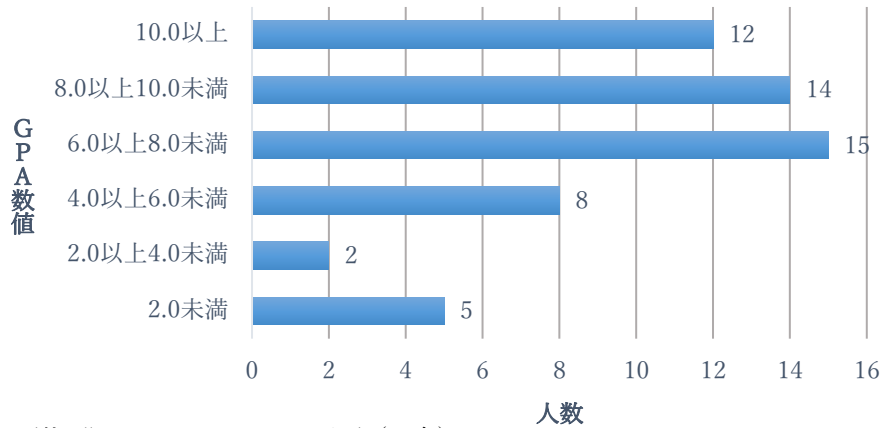

CGスペシャリスト学科 1年 GPA数値の分布状況 (56名)

※下位4分の1のGPA : 5.75以下 (14名)

CGスペシャリスト学科 2年 GPA数値の分布状況 (47名)

※下位4分の1のGPA : 7.39以下 (12名)

CGスペシャリスト学科 3年 GPA数値の分布状況 (45名)

※下位4分の1のGPA：6.88以下 (12名)