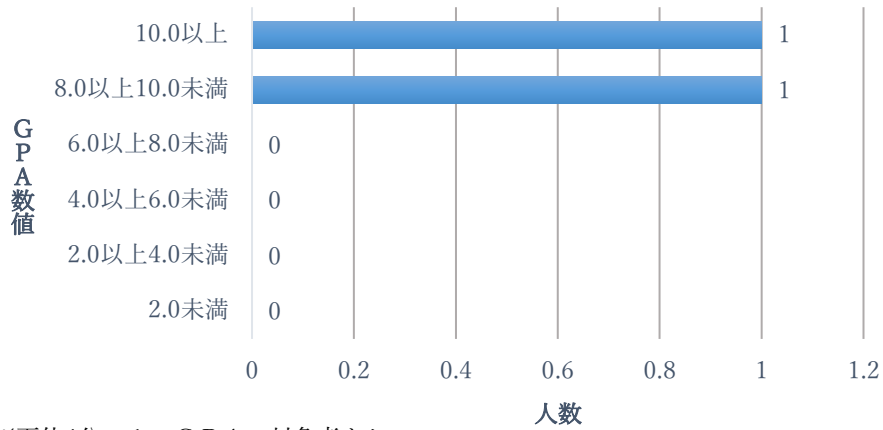

情報キャリアプロ学科 1年 GPA数値の分布状況 (3名)

※下位4分の1のGPA：該当者なし

情報キャリアプロ学科 2年 GPA数値の分布状況 (2名)

※下位4分の1のGPA：対象者なし