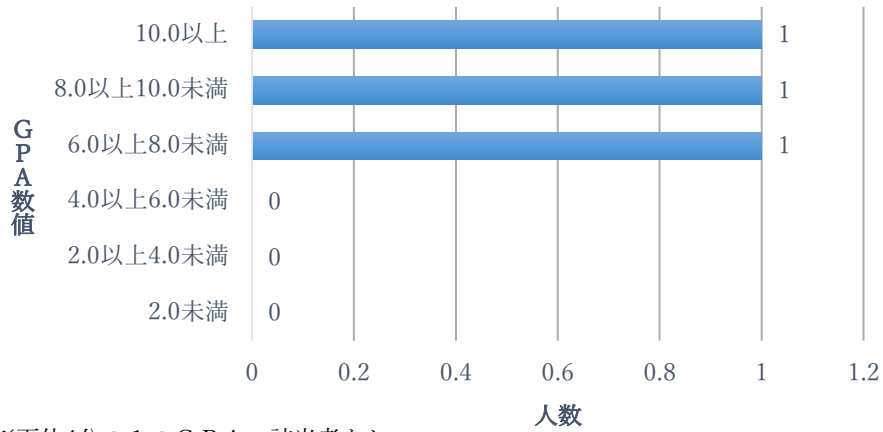

情報キャリアプロ学科 1年 GPA数値の分布状況 (3名)

※下位4分の1のGPA：該当者なし

情報キャリアプロ学科 2年 GPA数値の分布状況 (2名)

※下位4分の1のGPA：対象者なし