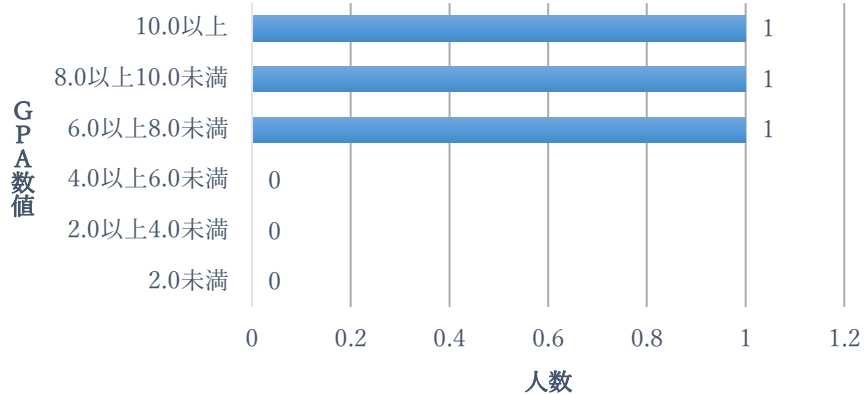

情報キャリアプロ学科 1年 GPA数値の分布状況 (2名)

※下位4分の1のGPA：該当者なし

情報キャリアプロ学科 2年 GPA数値の分布状況 (3名)

※下位4分の1のGPA：対象者なし