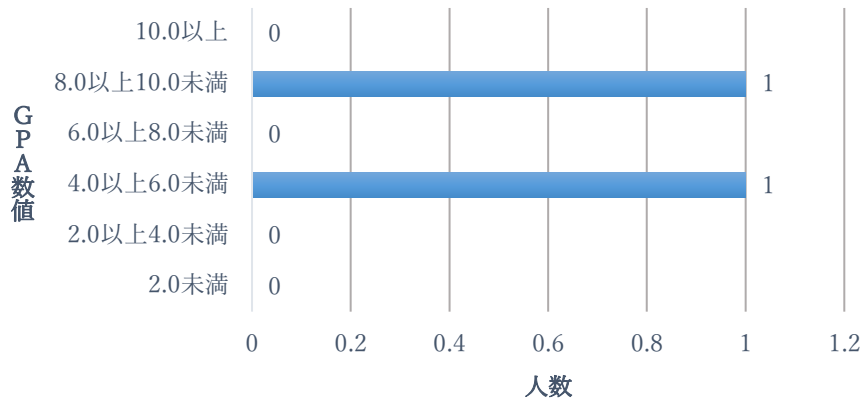

情報キャリアプロ学科 1年 GPA数値の分布状況 (2名)

※下位4分の1のGPA：該当者なし

情報キャリアプロ学科 2年 GPA数値の分布状況 (3名)

※下位4分の1のGPA：対象者なし