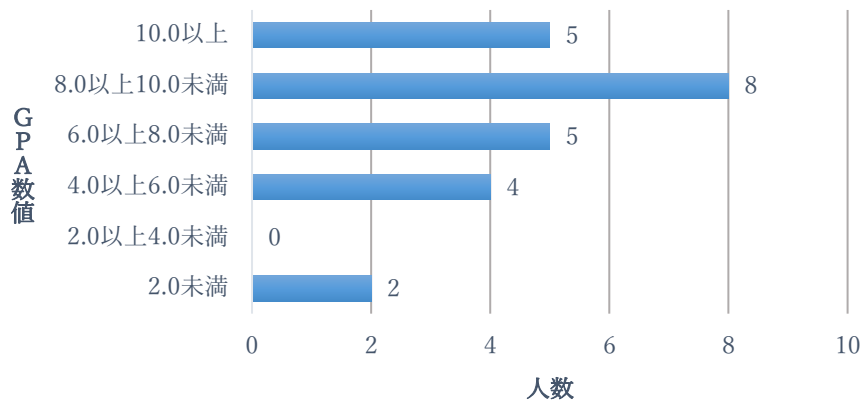

### WEB学科 1年 GPA数値の分布状況 (24名)

※下位4分の1のGPA : 5.69以下 (6名)

### WEB学科 2年 GPA数値の分布状況 (18名)

※下位4分の1のGPA : 7.03以下 (5名)