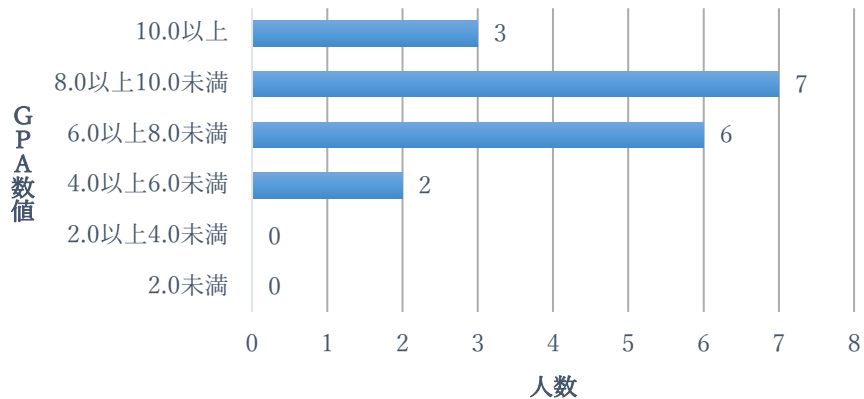

### WEB学科 1年 GPA数値の分布状況 (24名)

※下位4分の1のGPA : 5.69以下 (6名)

### WEB学科 2年 GPA数値の分布状況 (18名)

※下位4分の1のGPA : 7.03以下 (5名)