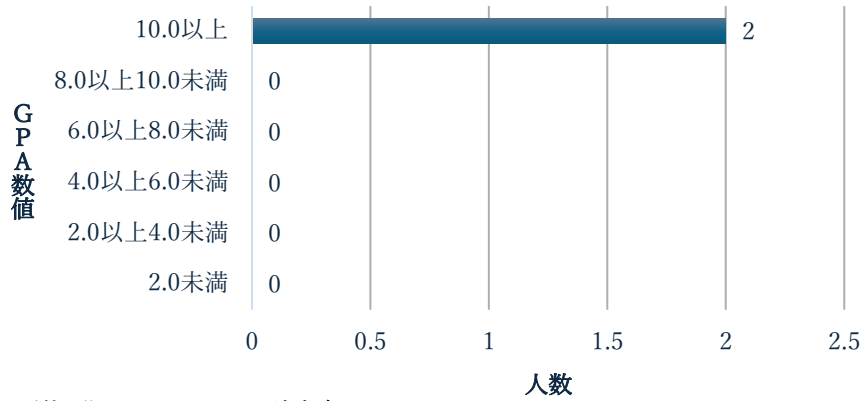

情報キャリアプロ学科 1年 GPA数値の分布状況 (3名)

※下位4分の1のGPA：該当者なし

情報キャリアプロ学科 2年 GPA数値の分布状況 (2名)

※下位4分の1のGPA：対象者なし