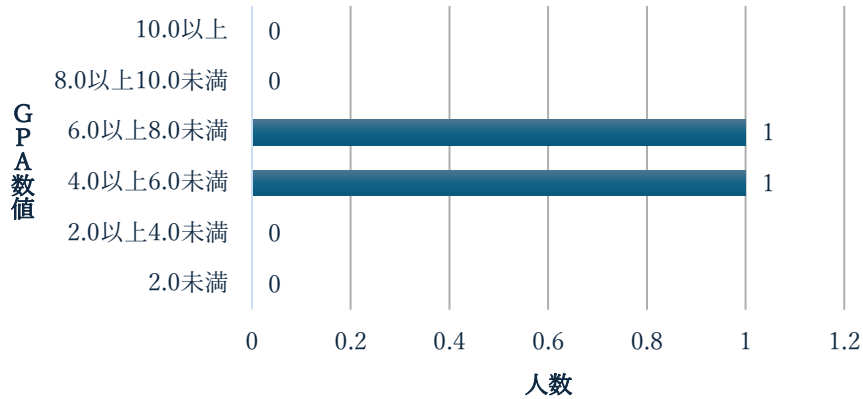

情報キャリアプロ学科 1年 GPA数値の分布状況 (3名)

※下位4分の1のGPA：該当者なし

情報キャリアプロ学科 2年 GPA数値の分布状況 (2名)

※下位4分の1のGPA：対象者なし