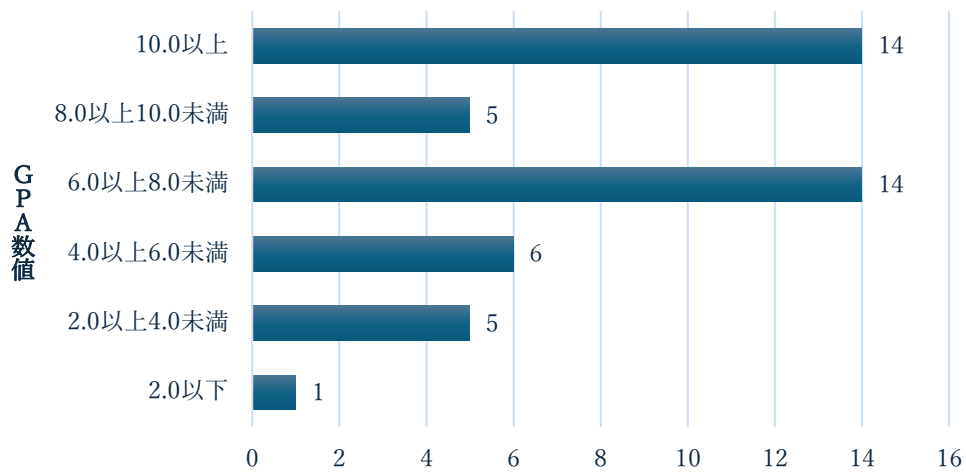

CGスペシャリスト学科 3年 GPA数値の分布状況 (45名)

※下位4分の1のGPA : 5.19以下 (12名)

人数