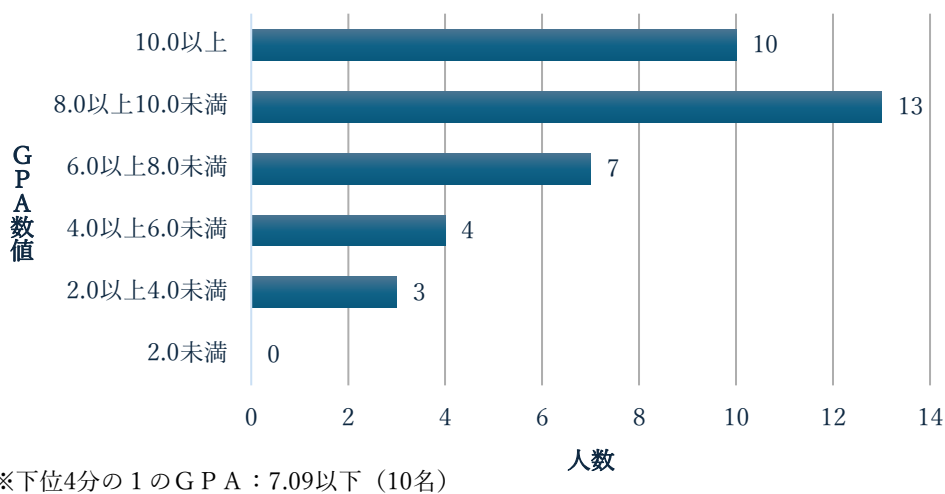

### CGスペシャリスト学科 1年 GPA数値の分布状況 (55名)

### CGスペシャリスト学科 2年 GPA数値の分布状況 (37名)