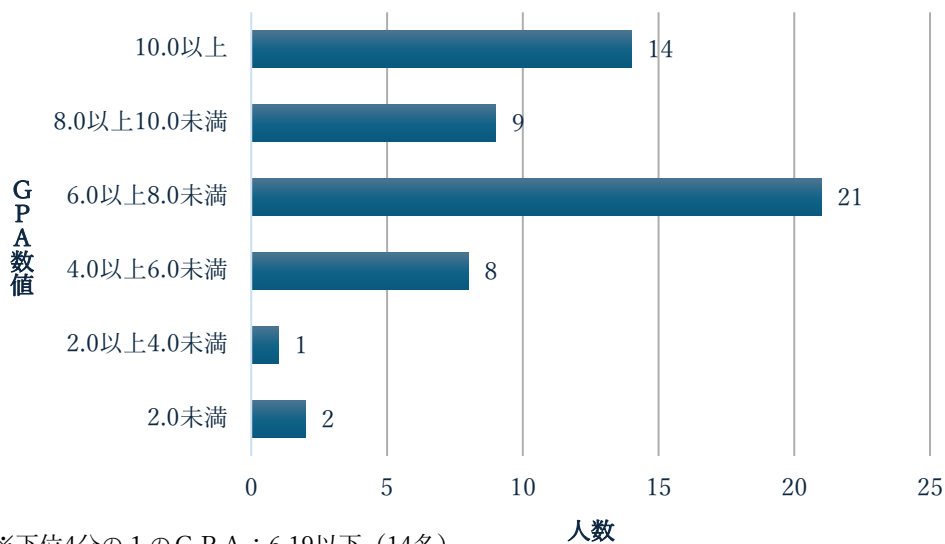

### CGスペシャリスト学科 1年 GPA数値の分布状況 (55名)