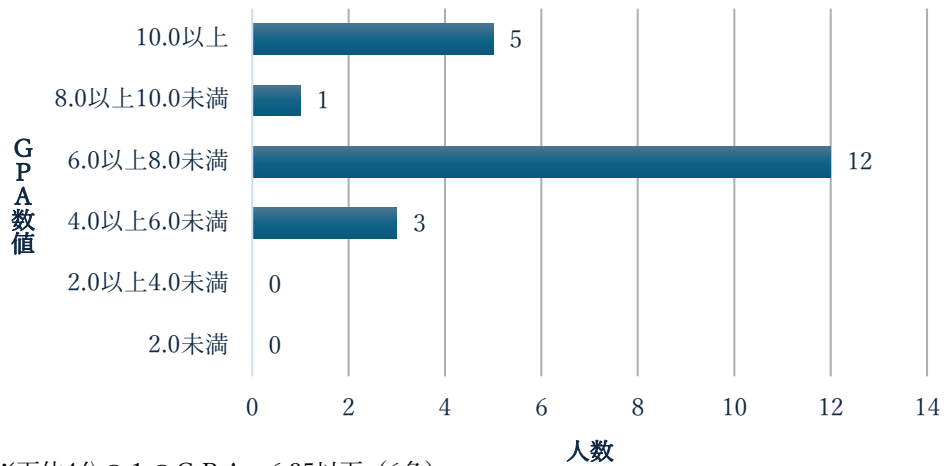

情報処理科 1年 GPA数値の分布状況（16名）

※下位4分の1のGPA：5.03以下（4名）

情報処理科 2年 GPA数値の分布状況（21名）

※下位4分の1のGPA：6.35以下（6名）