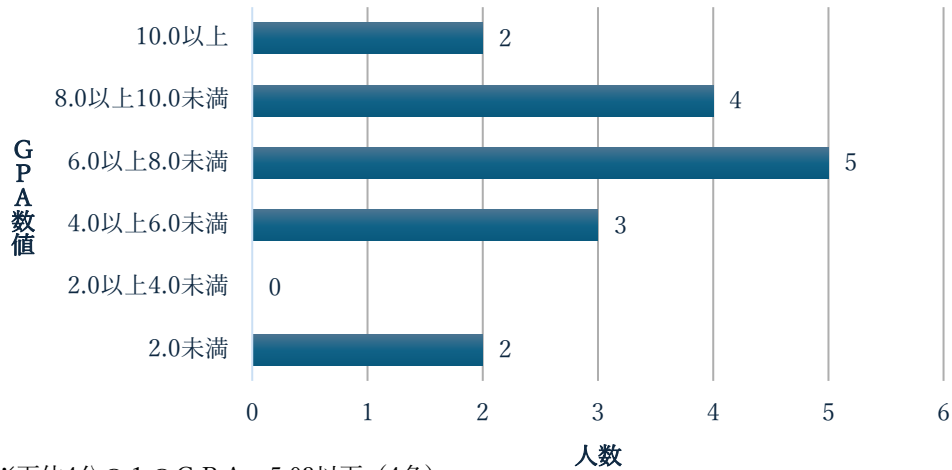

情報処理科 1年 GPA数値の分布状況（16名）

※下位4分の1のGPA：5.03以下（4名）

情報処理科 2年 GPA数値の分布状況（21名）

※下位4分の1のGPA：6.35以下（6名）