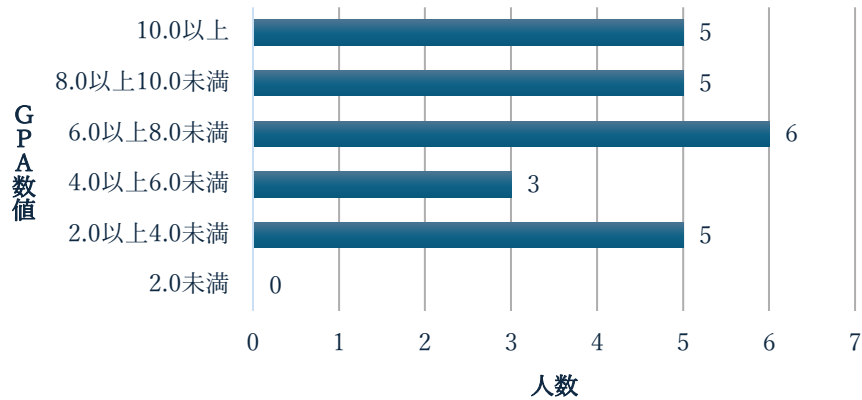

Webデザイン学科 1年 GPA数値の分布状況 (24名)

※下位4分の1のGPA：4.59以下 (6名)

Webデザイン学科 2年 GPA数値の分布状況 (24名)

※下位4分の1のGPA：7.16以下 (6名)