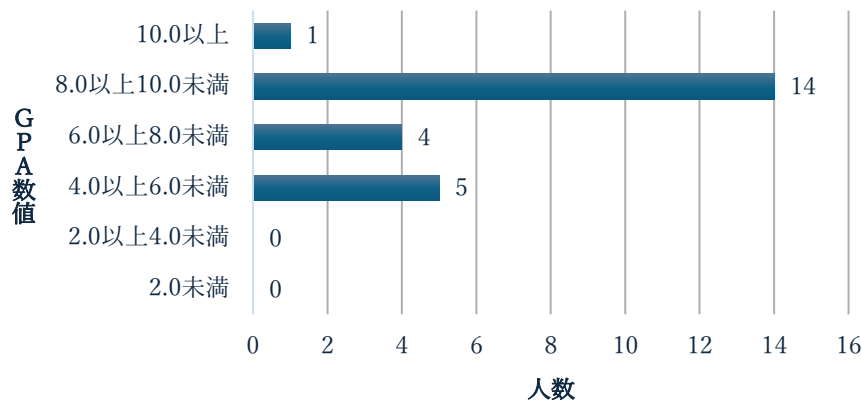

Webデザイン学科 1年 GPA数値の分布状況 (24名)

※下位4分の1のGPA：4.59以下 (6名)

Webデザイン学科 2年 GPA数値の分布状況 (24名)

※下位4分の1のGPA：7.16以下 (6名)