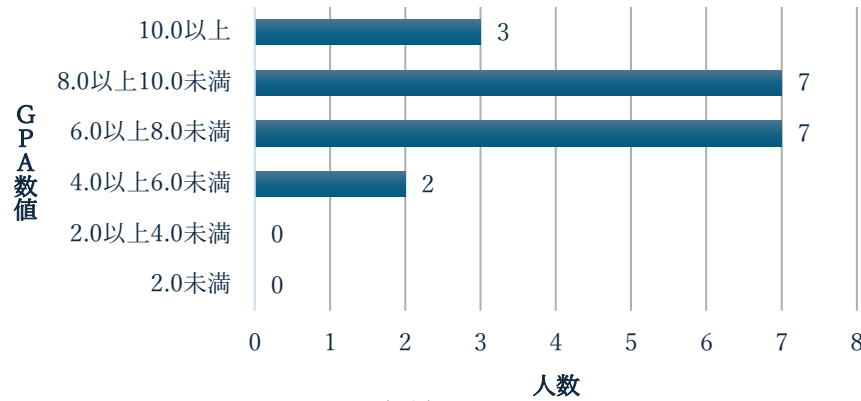

CAD学科 1年 GPA数値の分布状況 (16名)

※下位4分の1のGPA：6.45以下 (4名)

CAD学科 2年 GPA数値の分布状況 (19名)

※下位4分の1のGPA：6.94以下 (5名)