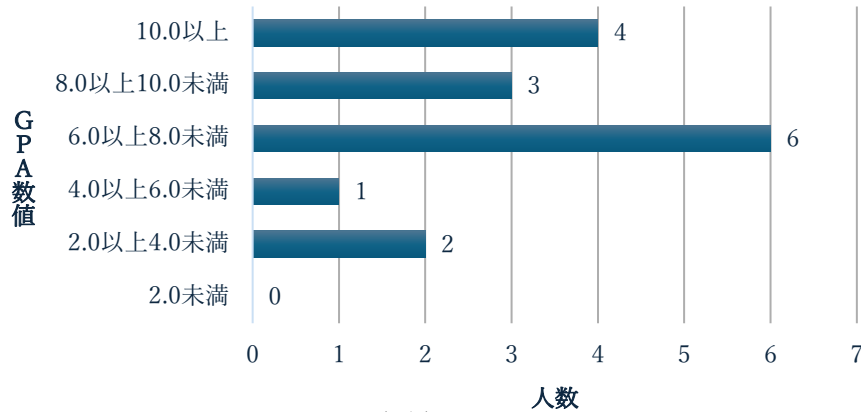

CAD学科 1年 GPA数値の分布状況 (16名)

※下位4分の1のGPA：6.45以下 (4名)

CAD学科 2年 GPA数値の分布状況 (19名)

※下位4分の1のGPA：6.94以下 (5名)